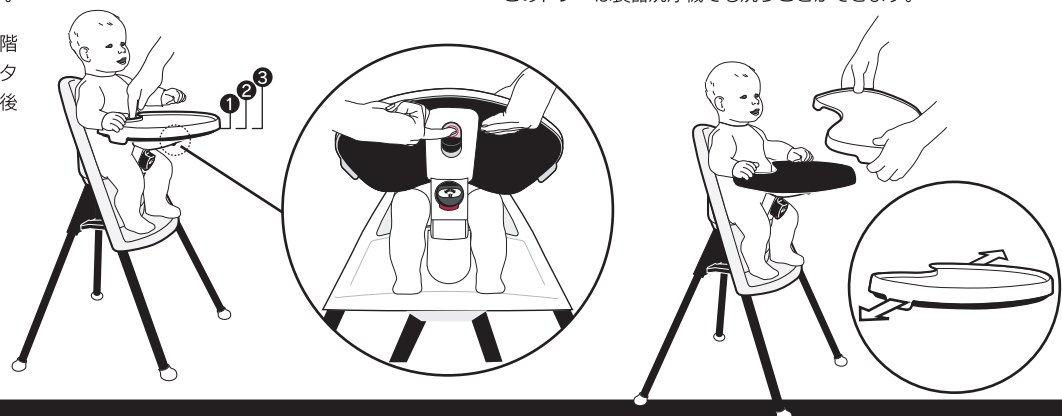

11 セーフティーテーブルの位置調整&テーブルトレイの外し方

① セーフティーテーブルは、お子さまをイスに安全に固定するような構造になっています。テーブルはお子さまのお腹周りがぴったりとはまる位置に調整してください。

② セーフティーテーブルは、3段階にスライドします。赤い調整ボタンを押しながらテーブルを前後に動かしてください。

外し方 テーブルトレイの側面にあるハンドルを外側に引っ張りながらトレイを持ち上げてください。このトレイは食器洗浄機でも洗うことができます。